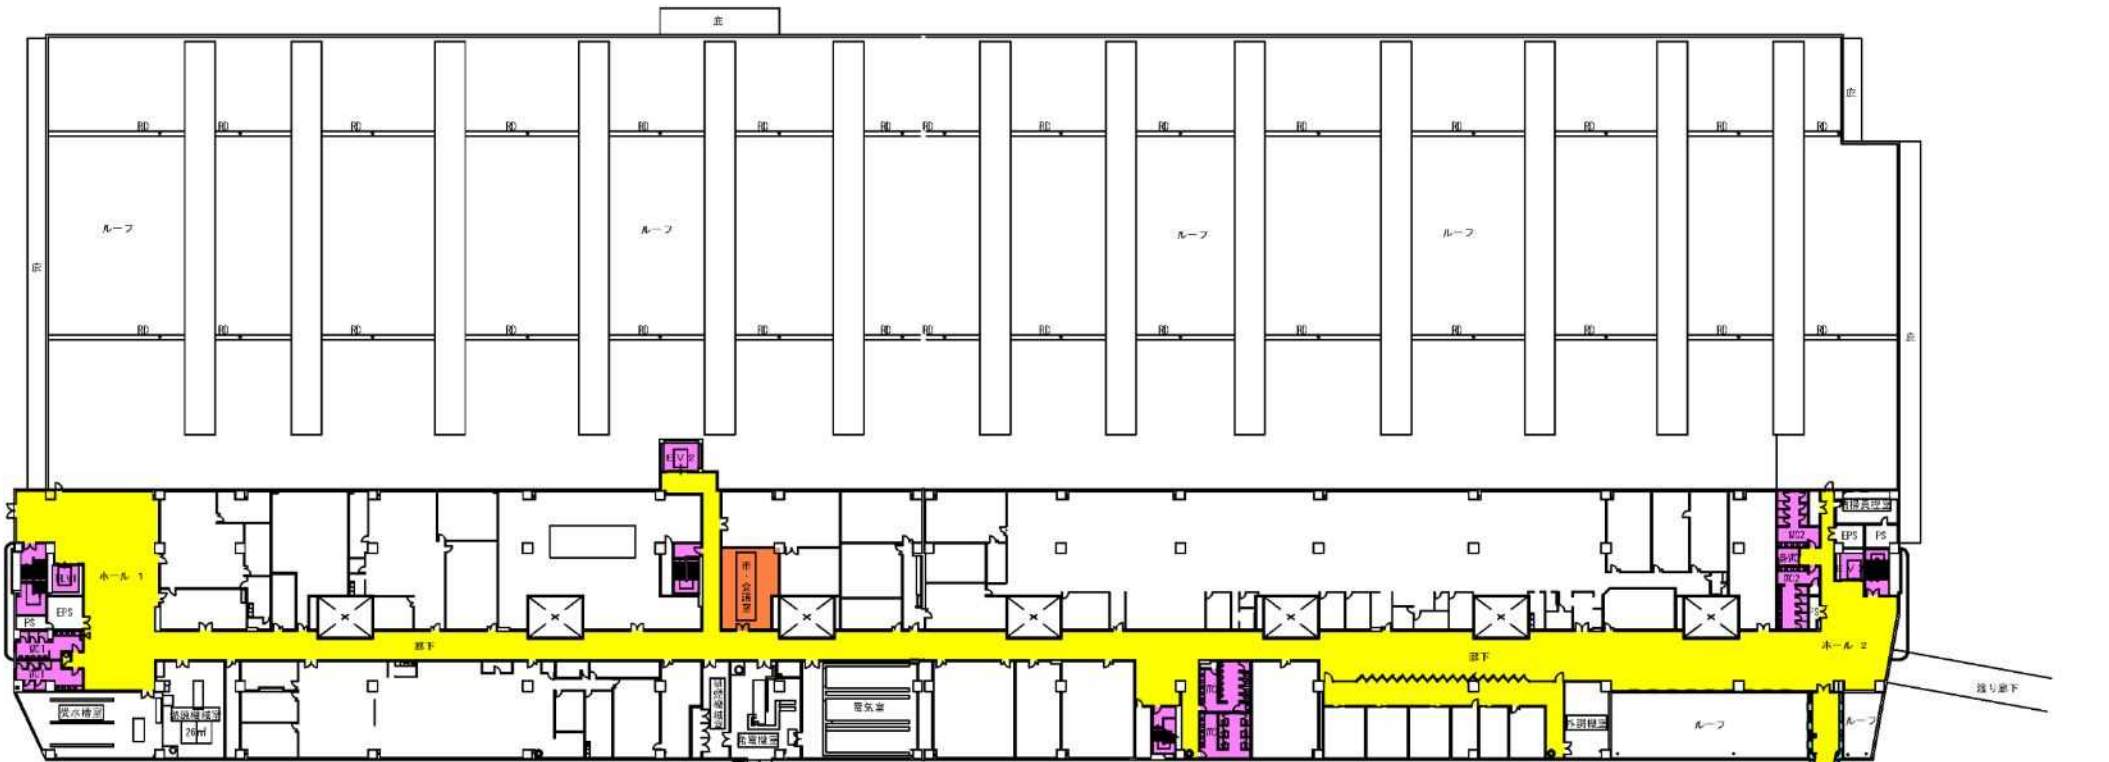

水産棟2階・清掃場所

凡例

- 階段室・トイレ・エレベータの清掃場所・・・写真⑨
- 廊下等の清掃場所
- 展示室・資料室・分室の清掃場所
- 見学者通路手すりの清掃場所・・・写真③

水産棟3階・清掃場所

- 凡例
- 階段室・トイレ・エレベータの清掃場所・・・写真⑨
 - 廊下等の清掃場所

水産棟4階・清掃場所

凡例

-  階段室・トイレ・エレベータの清掃場所・・・写真⑨
-  廊下等の清掃場所
-  管理事務所等の清掃場所

※内部レイアウトは実際とは異なります。

札幌市管理事務所・A会議室・B会議室清掃場所

- 凡例
- 札幌市管理事務所の清掃場所
 - A会議室の清掃場所
 - B会議室の清掃場所

青果棟1階・清掃場所

凡例

- 階段室・トイレ・エレベータの清掃場所・・・写真⑧
- 廊下等の清掃場所

青果棟2階・清掃場所

凡例

- 階段室・トイレ・エレベータの清掃場所・・・写真⑧
- 廊下・喫煙室等の清掃場所・・・写真⑩
- 見学者通路手すり等の清掃場所・・・写真①④⑤
- 分室の清掃場所

青果棟3階・清掃場所

- 凡例
- 階段室・トイレ・エレベータの清掃場所・・・写真⑧
 - 廊下等の清掃場所
 - 青果会議室の清掃場所
 - 窓ガラス等の清掃場所・・・写真②⑥

管理センター1階・清掃場所

凡例

- 階段室・トイレ・エレベータの清掃場所
- ピロティ・ポーチ・玄関ホールの清掃場所
- 守衛室の清掃場所

管理センター2階・清掃場所

凡例

- 階段室・トイレ・エレベータの清掃場所
- 廊下等の清掃場所
- 調理実習室の清掃場所・・・写真⑫

管理センター3階・清掃場所

凡例

- 階段室・トイレ・エレベータの清掃場所
- 廊下等の清掃場所
- 多目的室の清掃場所

立体駐車場 1階・清掃場所

※階段室（中央）の清掃範囲は1階～5階とする。