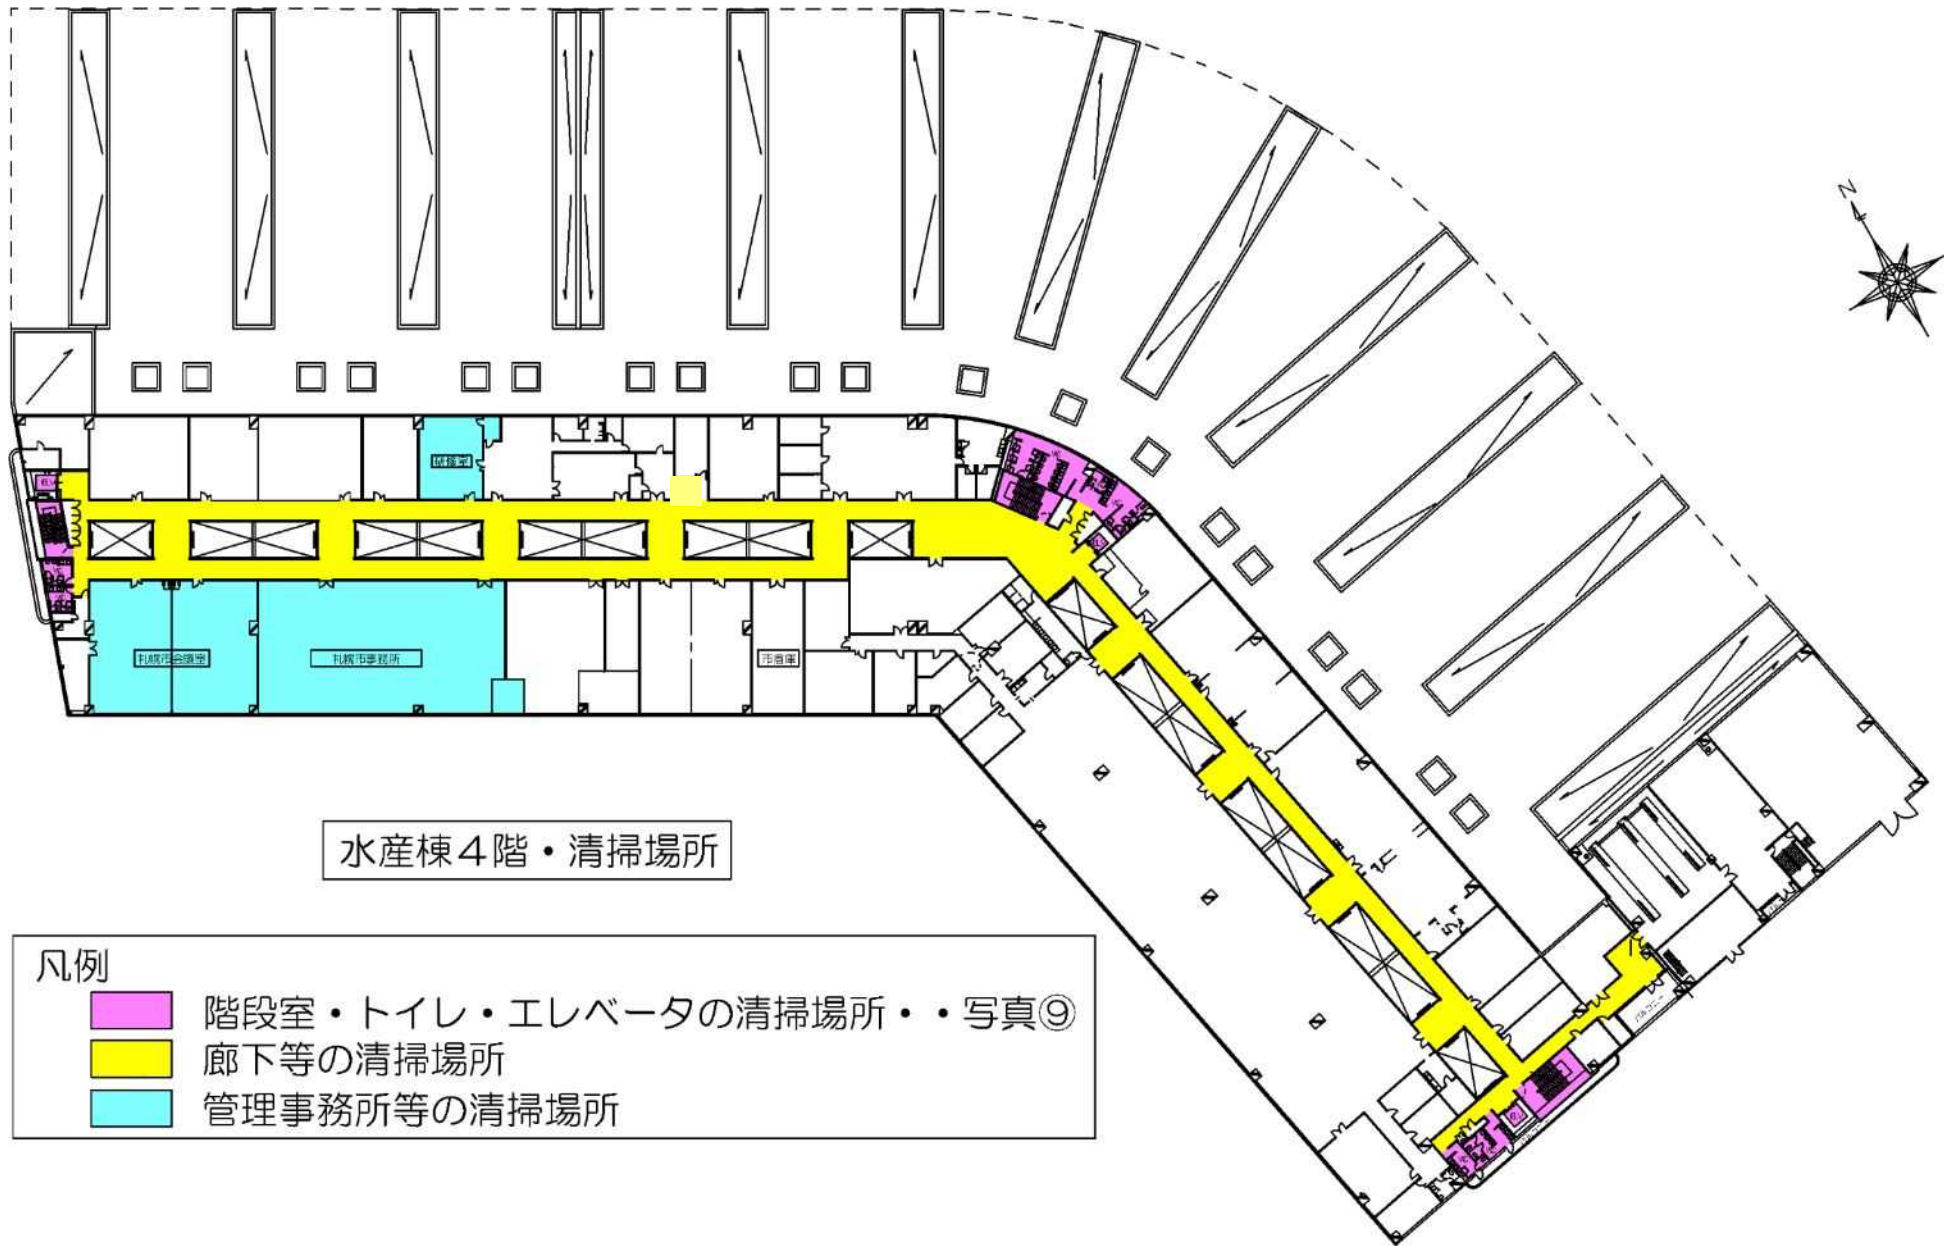

札幌市中央卸売市場・敷地図

※施設概要
 1. 施設竣工年月日
 (1) 水産棟 第1期 平成14年12月2日
 第2期 平成15年12月12日
 (2) 青果棟 平成18年2月14日
 (3) 管理センター 平成18年9月29日
 (4) 立体駐車場 平成12年8月31日
 2. 1日当たりの平均来場人数(場内従業員含)
 3,000人

水産棟1階・清掃場所

- 凡例
- 階段室・トイレ・エレベータの清掃場所・・・写真⑨
 - 廊下等の清掃場所

水産棟2階・清掃場所

凡例

- 階段室・トイレ・エレベータの清掃場所・・・写真⑨
- 廊下等の清掃場所
- 展示室・資料室・分室の清掃場所
- 見学者通路手すりの清掃場所・・・写真③

水産棟3階・清掃場所

- 凡例
- 階段室・トイレ・エレベータの清掃場所・・・写真⑨
 - 廊下等の清掃場所

水産棟4階・清掃場所

凡例

-  階段室・トイレ・エレベータの清掃場所・・・写真⑨
-  廊下等の清掃場所
-  管理事務所等の清掃場所

※内部レイアウトは実際とは異なります。

札幌市管理事務所・A会議室・B会議室清掃場所

- 凡例
- 札幌市管理事務所の清掃場所
 - A会議室の清掃場所
 - B会議室の清掃場所

青果棟1階・清掃場所

凡例

- 階段室・トイレ・エレベータの清掃場所・・・写真⑧
- 廊下等の清掃場所

青果棟2階・清掃場所

凡例