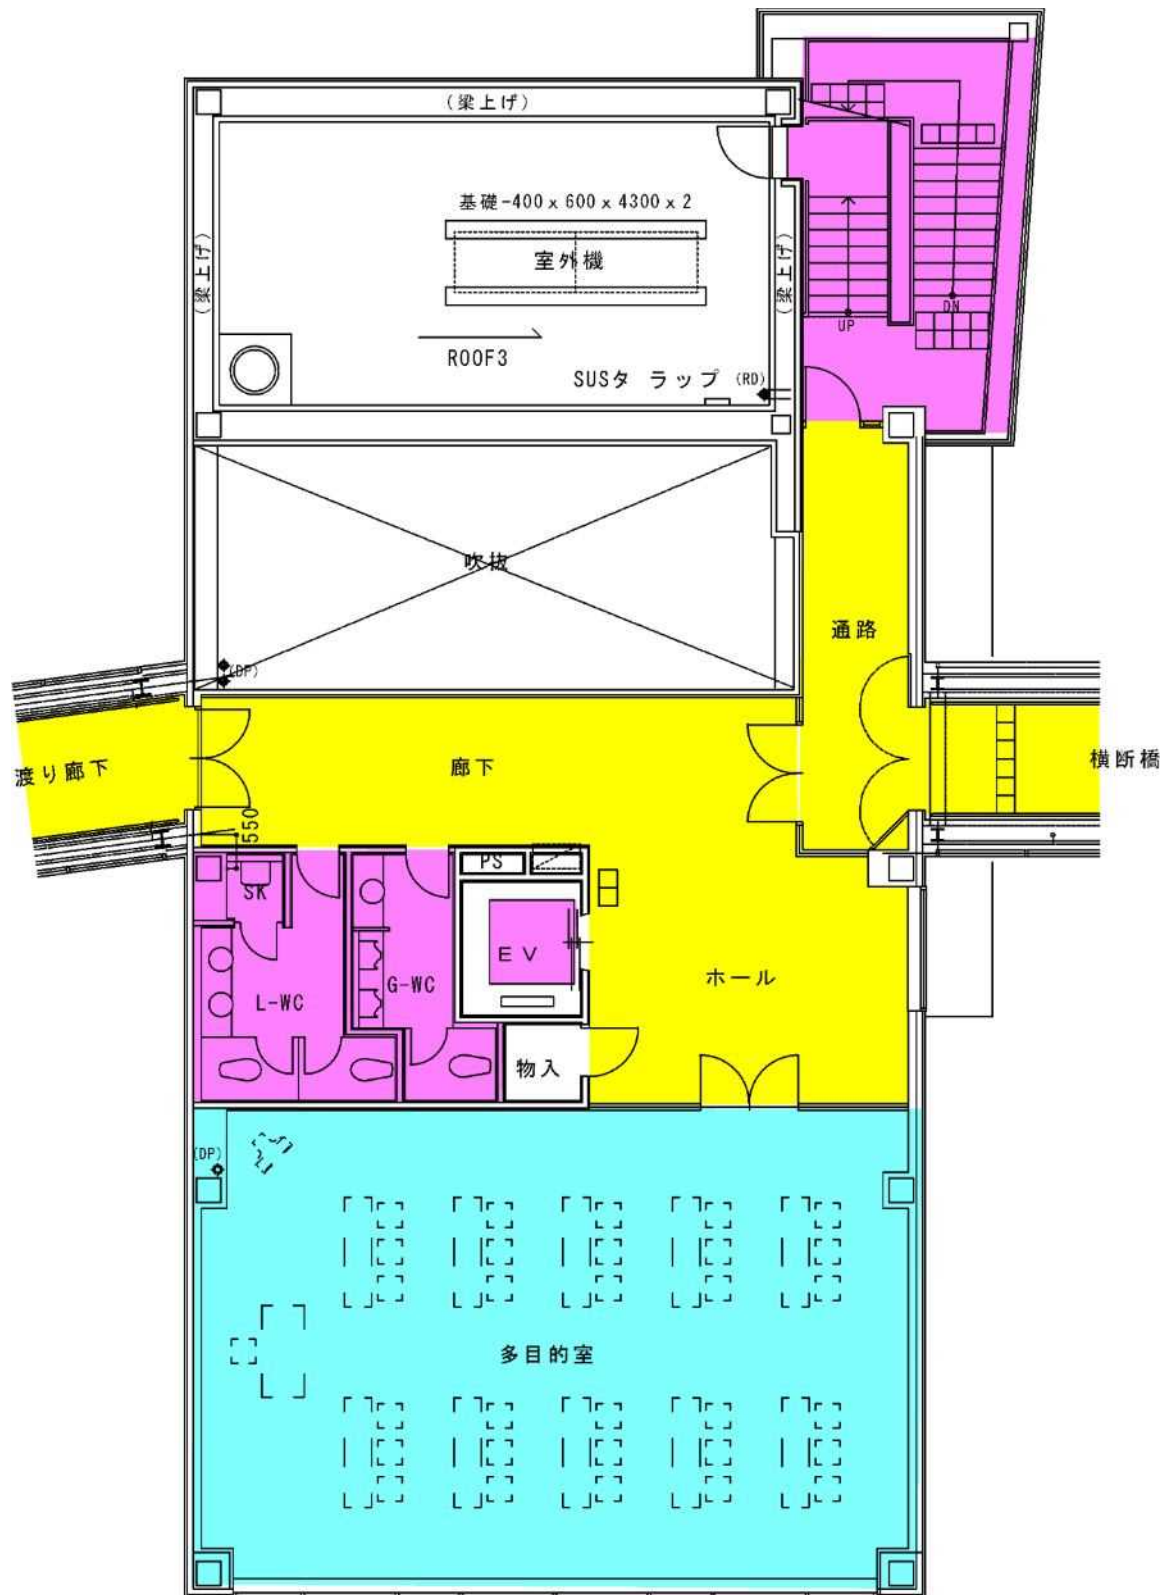

※内部レイアウトは実際とは異なります。

札幌市管理事務所・A会議室・B会議室清掃場所

- 凡例
- 札幌市管理事務所の清掃場所
 - A会議室の清掃場所
 - B会議室の清掃場所

青果棟1階・清掃場所

凡例

- 階段室・トイレ・エレベータの清掃場所・・・写真⑧
- 廊下等の清掃場所

青果棟2階・清掃場所

凡例

- 階段室・トイレ・エレベータの清掃場所・・・写真⑧
- 廊下・喫煙室等の清掃場所・・・写真⑩
- 見学者通路手すり等の清掃場所・・・写真①④⑤
- 分室の清掃場所

青果棟3階・清掃場所

- 凡例
- 階段室・トイレ・エレベータの清掃場所・・・写真⑧
 - 廊下等の清掃場所
 - 青果会議室の清掃場所
 - 窓ガラス等の清掃場所・・・写真②⑥

管理センター1階・清掃場所

凡例

- 階段室・トイレ・エレベータの清掃場所
- ピロティ・ポーチ・玄関ホールの清掃場所
- 守衛室の清掃場所

管理センター2階・清掃場所

凡例

- 階段室・トイレ・エレベータの清掃場所
- 廊下等の清掃場所
- 調理実習室の清掃場所・・・写真⑫

管理センター3階・清掃場所

凡例

- 階段室・トイレ・エレベータの清掃場所
- 廊下等の清掃場所
- 多目的室の清掃場所

立体駐車場 1階・清掃場所

※階段室（中央）の清掃範囲は1階～5階とする。

※階段室（東側）の清掃範囲は1階～5階とする。

凡例

- 階段室・トイレ・エレベータ・管理室の清掃場所
- 廊下等の清掃場所（窓ガラス含む）・・・写真⑩

↔ 窓ガラスの定期清掃範囲

第2守衛室 清掃場所

凡例

第2守衛室の清掃場所

青果棟 2階 仲卸事務所側通路ガラス (9 9組) ※ 上下で1組