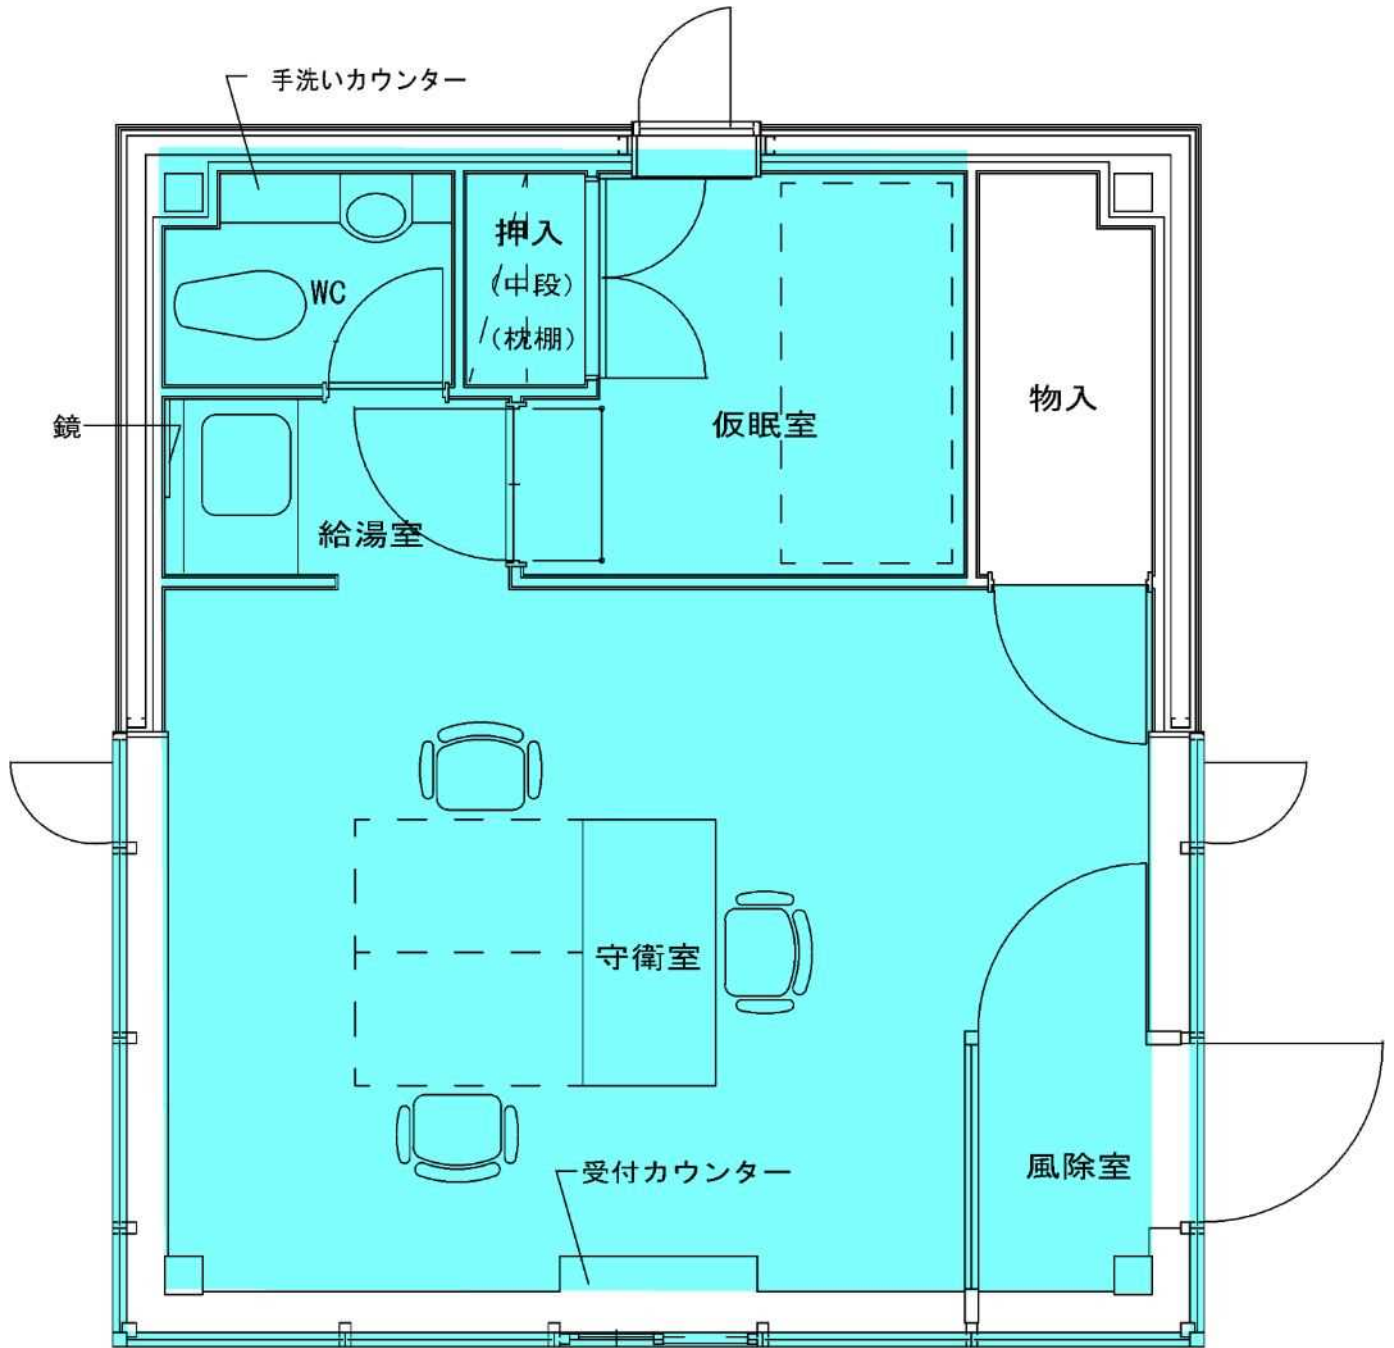

管理センター2階・清掃場所

凡例

- 階段室・トイレ・エレベータの清掃場所
- 廊下等の清掃場所
- 調理実習室の清掃場所・・・写真⑫

管理センター3階・清掃場所

凡例

- 階段室・トイレ・エレベータの清掃場所
- 廊下等の清掃場所
- 多目的室の清掃場所

立体駐車場 1階・清掃場所

※階段室（中央）の清掃範囲は1階～5階とする。

※階段室（東側）の清掃範囲は1階～5階とする。

凡例

- 階段室・トイレ・エレベータ・管理室の清掃場所
- 廊下等の清掃場所（窓ガラス含む）・・・写真⑩

↔ 窓ガラスの定期清掃範囲

第2守衛室 清掃場所

凡例

第2守衛室の清掃場所

青果棟 2階 仲卸事務所側通路ガラス (9 9組) ※ 上下で1組

(写真①)

青果棟 3階 渡り廊下側通路窓ガラス (1 3枚)

(写真②)

水産棟 2階見学者通路手すり

(写真◎)

青果棟 2階見学者通路手すり及び壁

(写真◎)

青果棟 2階 仲卸事務所通路側手すり

(写真◎)

渡り廊下窓ガラス (内側)

(写真◎)

渡り廊下窓ガラス（内側）

（写真⑥）

青果棟階段室内壁及び窓台（窓ガラス除く）

（写真⑦）

水産棟階段室内壁及び窓台（窓ガラス除く）