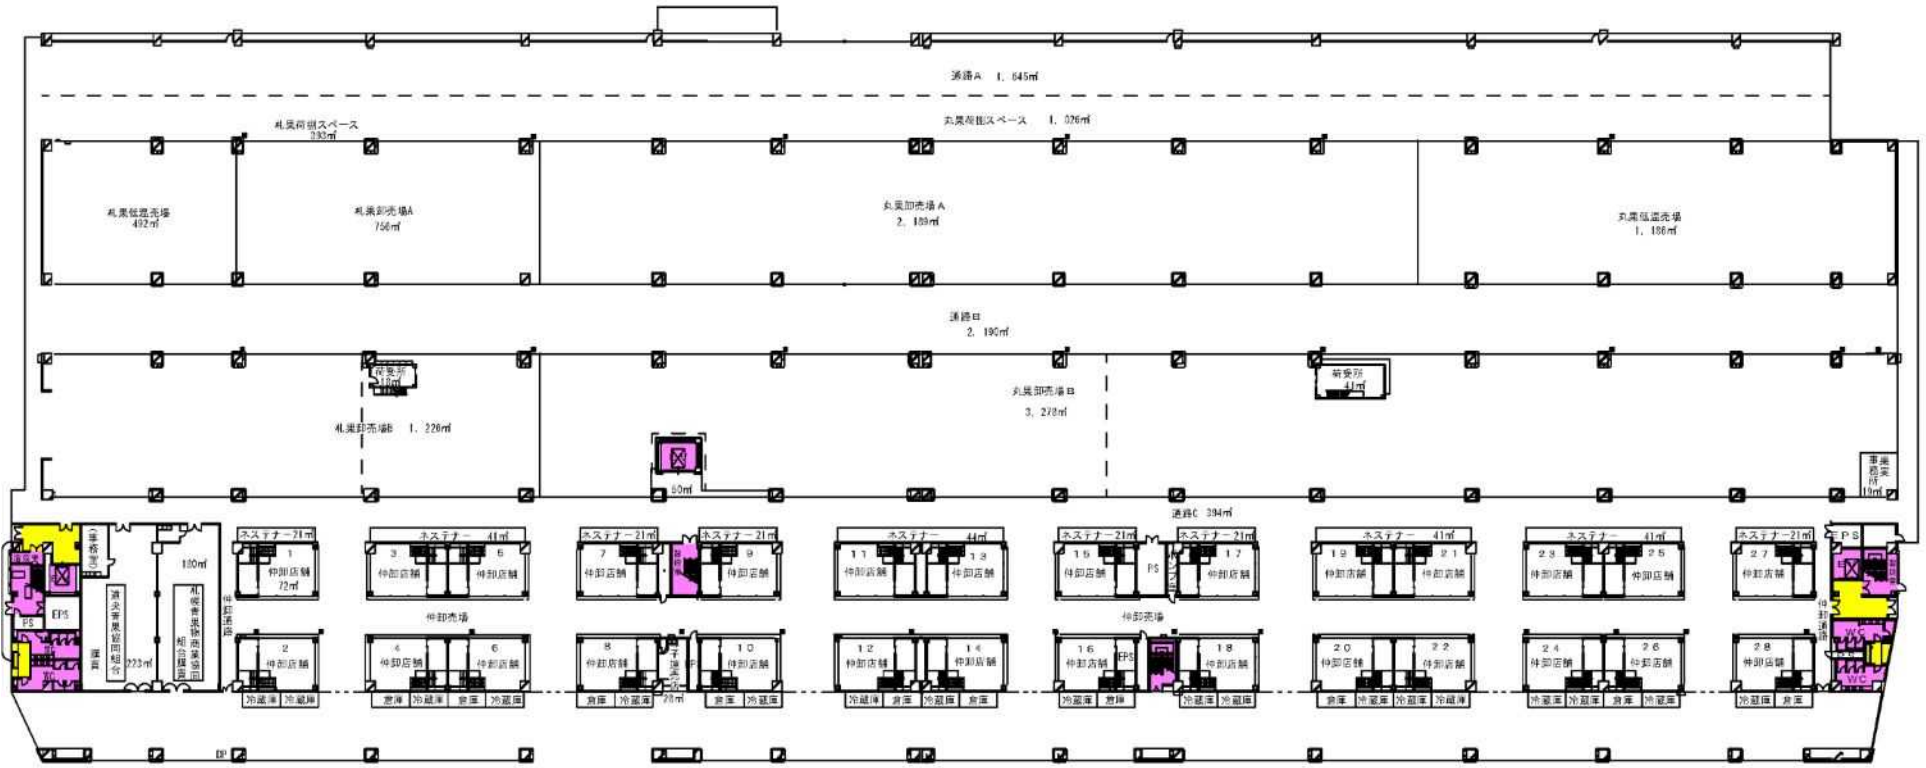

札幌市中央卸売市場・敷地図

※施設概要
 1. 施設竣工年月日
 (1) 水産棟 第1期 平成14年12月2日
 第2期 平成15年12月12日
 (2) 青果棟 平成18年2月14日
 (3) 管理センター 平成18年9月29日
 (4) 立体駐車場 平成12年8月31日
 2. 1日当たりの平均来場人数(場内従業員含)
 3,000人

水産棟1階・清掃場所

- 凡例
- 階段室・トイレ・エレベータの清掃場所・・・写真⑨
 - 廊下等の清掃場所

水産棟2階・清掃場所

凡例

- 階段室・トイレ・エレベータの清掃場所・・・写真⑨
- 廊下等の清掃場所
- 展示室・資料室・分室の清掃場所
- 見学者通路手すりの清掃場所・・・写真③

水産棟3階・清掃場所

- 凡例
- 階段室・トイレ・エレベータの清掃場所・・・写真⑨
 - 廊下等の清掃場所

水産棟4階・清掃場所

凡例

-  階段室・トイレ・エレベータの清掃場所・・・写真⑨
-  廊下等の清掃場所
-  管理事務所等の清掃場所

※内部レイアウトは実際とは異なります。

札幌市管理事務所・A会議室・B会議室清掃場所

- 凡例
- 札幌市管理事務所の清掃場所
 - A会議室の清掃場所
 - B会議室の清掃場所

青果棟1階・清掃場所

凡例

- 階段室・トイレ・エレベータの清掃場所・・・写真⑧
- 廊下等の清掃場所

青果棟2階・清掃場所

凡例