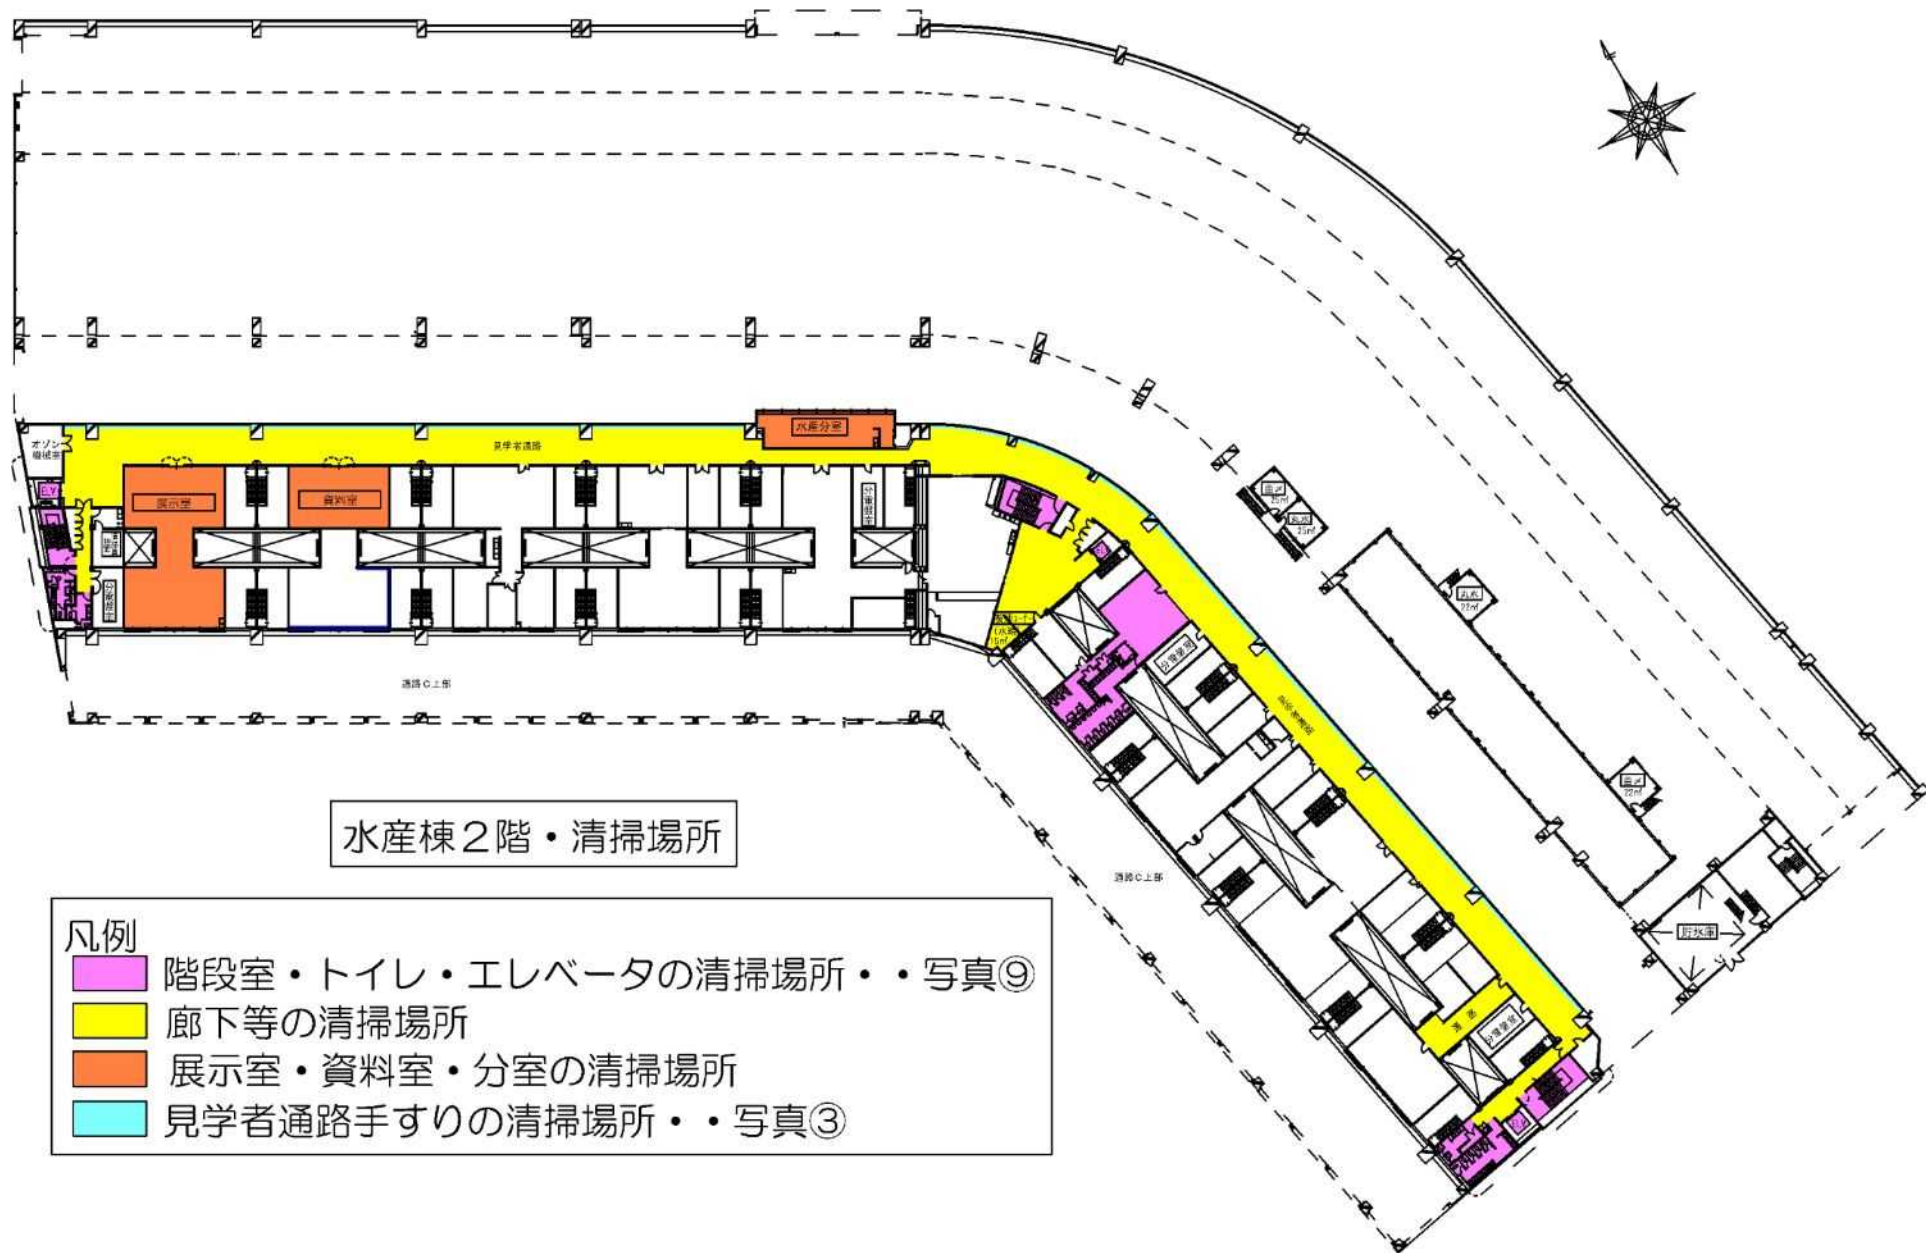

札幌市中央卸売市場・敷地図

※施設概要
 1. 施設竣工年月日
 (1) 水産棟 第1期 平成14年12月2日
 第2期 平成15年12月12日
 (2) 青果棟 平成18年2月14日
 (3) 管理センター 平成18年9月29日
 (4) 立体駐車場 平成12年8月31日
 2. 1日当たりの平均来場人数(場内従業員含)
 3,000人

水産棟1階・清掃場所

- 凡例
- 階段室・トイレ・エレベータの清掃場所・・・写真⑨
 - 廊下等の清掃場所

水産棟2階・清掃場所

凡例

- 階段室・トイレ・エレベータの清掃場所・・・写真⑨
- 廊下等の清掃場所
- 展示室・資料室・分室の清掃場所
- 見学者通路手すりの清掃場所・・・写真③

水産棟3階・清掃場所

- 凡例
- 階段室・トイレ・エレベータの清掃場所・・・写真⑨
 - 廊下等の清掃場所

水産棟4階・清掃場所

凡例

-  階段室・トイレ・エレベータの清掃場所・・・写真⑨
-  廊下等の清掃場所
-  管理事務所等の清掃場所

※内部レイアウトは実際とは異なります。

札幌市管理事務所・A会議室・B会議室清掃場所

- 凡例
- 札幌市管理事務所の清掃場所
 - A会議室の清掃場所
 - B会議室の清掃場所

青果棟1階・清掃場所

凡例

- 階段室・トイレ・エレベータの清掃場所・・・写真⑧
- 廊下等の清掃場所

青果棟2階・清掃場所

凡例