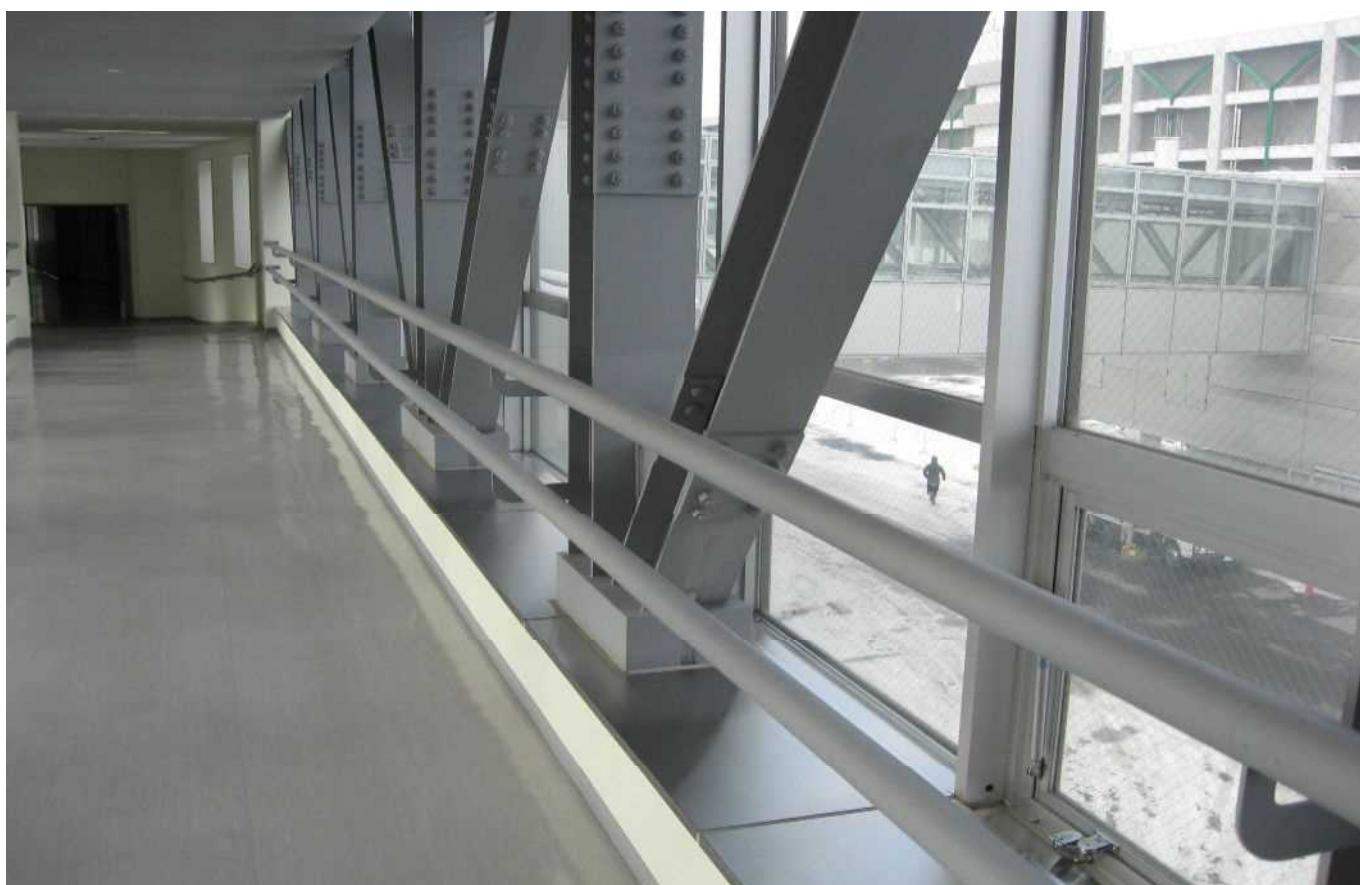

渡り廊下窓ガラス (内側)

(写真◎)