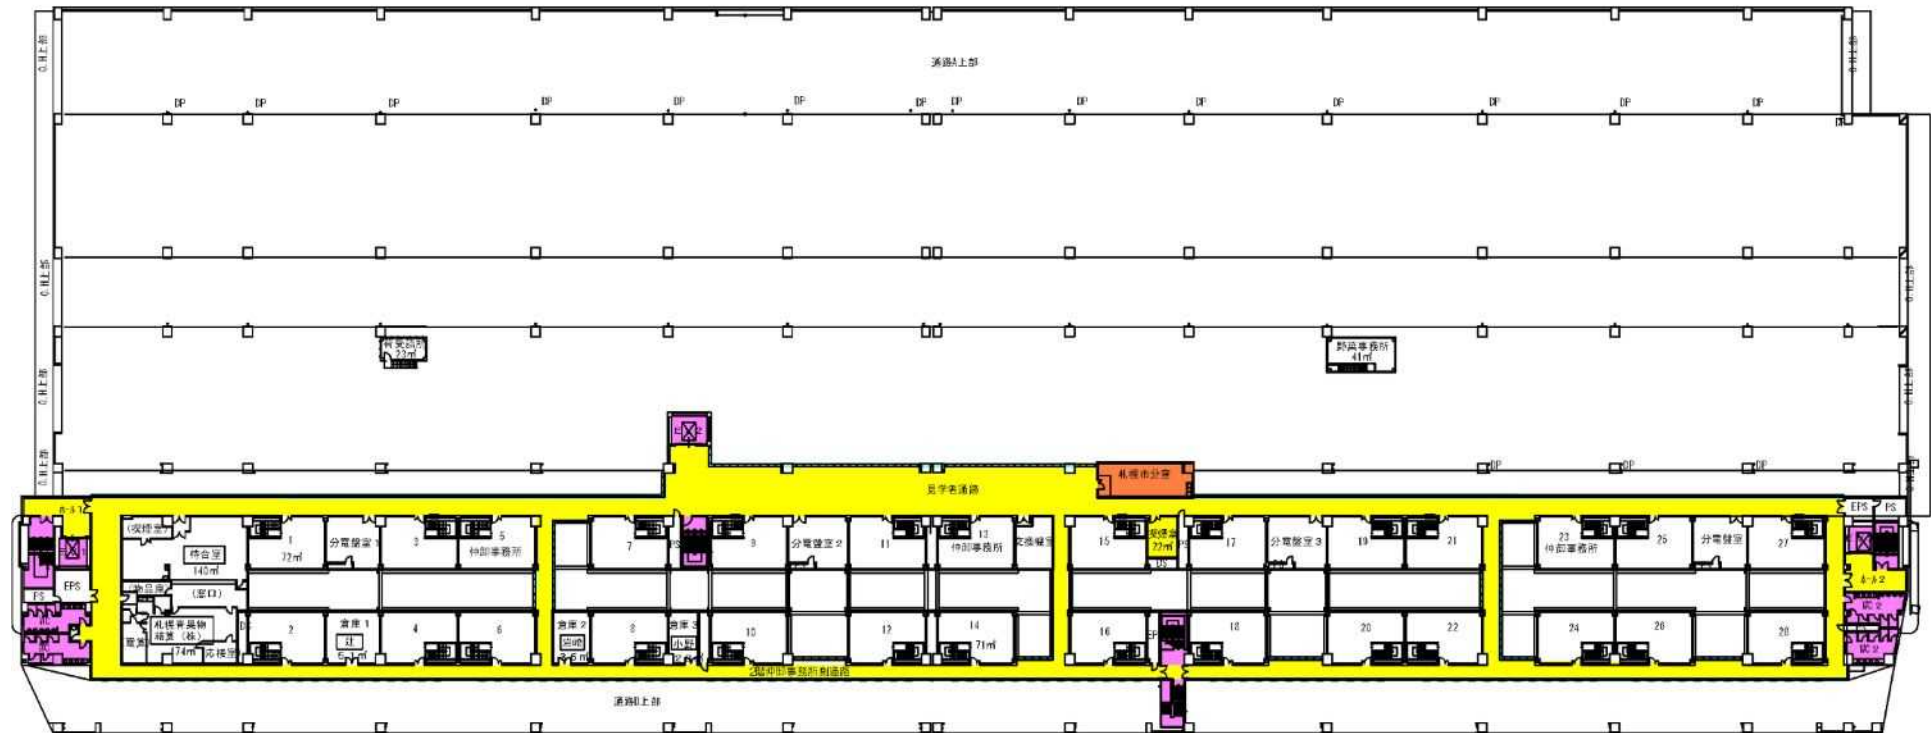

水産棟2階・清掃場所

凡例

- 階段室・トイレ・エレベータの清掃場所・・・写真⑨
- 廊下等の清掃場所
- 展示室・資料室・分室の清掃場所
- 見学者通路手すりの清掃場所・・・写真③

水産棟3階・清掃場所

- 凡例
- 階段室・トイレ・エレベータの清掃場所・・・写真⑨
 - 廊下等の清掃場所

水産棟4階・清掃場所

凡例

-  階段室・トイレ・エレベータの清掃場所・・・写真⑨
-  廊下等の清掃場所
-  管理事務所等の清掃場所

※内部レイアウトは実際とは異なります。

札幌市管理事務所・A会議室・B会議室清掃場所

- 凡例
- 札幌市管理事務所の清掃場所
 - A会議室の清掃場所
 - B会議室の清掃場所

青果棟1階・清掃場所

凡例

- 階段室・トイレ・エレベータの清掃場所・・・写真⑧
- 廊下等の清掃場所

青果棟2階・清掃場所

凡例

- 階段室・トイレ・エレベータの清掃場所・・・写真⑧
- 廊下・喫煙室等の清掃場所・・・写真⑩
- 見学者通路手すり等の清掃場所・・・写真①④⑤
- 分室の清掃場所

青果棟3階・清掃場所

- 凡例
- 階段室・トイレ・エレベータの清掃場所・・・写真⑧
 - 廊下等の清掃場所
 - 青果会議室の清掃場所
 - 窓ガラス等の清掃場所・・・写真②⑥

管理センター1階・清掃場所

凡例

- 階段室・トイレ・エレベータの清掃場所
- ピロティ・ポーチ・玄関ホールの清掃場所
- 守衛室の清掃場所