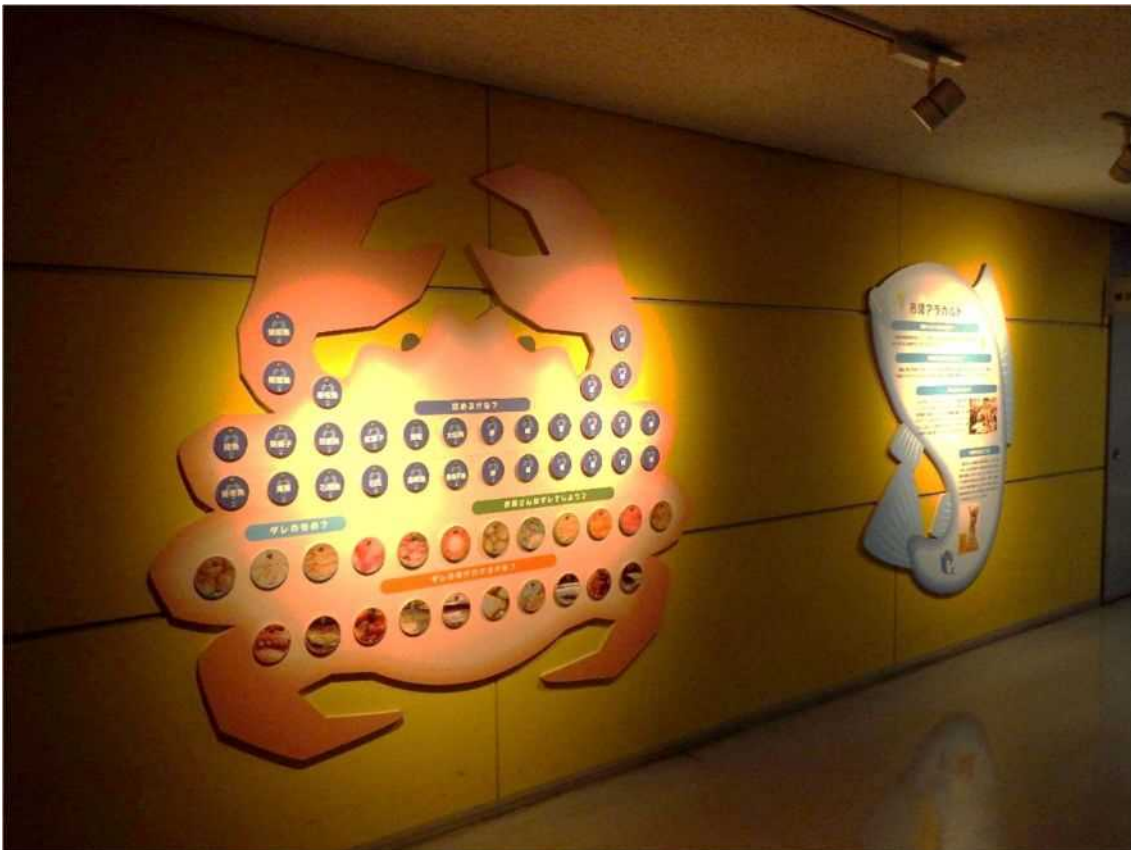

（写真◎）

青果棟北側エレベーターホール窓ガラス及び窓台

（写真◎）

立体駐車場 1階窓ガラス

(写真⑥)

調理実習室内冷蔵庫の上部

(写真⑦)

水産棟 2階見学者通路 パネル・操作ボタン (2箇所)

水産棟 2階見学者通路 壁面看板

水産棟 2階見学者通路 壁面看板

水産棟 2階展示室 什器・備品

水産棟 2階展示室 什器・備品

水産棟 2階展示室 什器・備品

水産棟 2階資料室 什器・備品

水産棟 2階資料室 什器・備品

水産棟3階 北側渡り廊下前 「ようこそ水産棟へ」看板