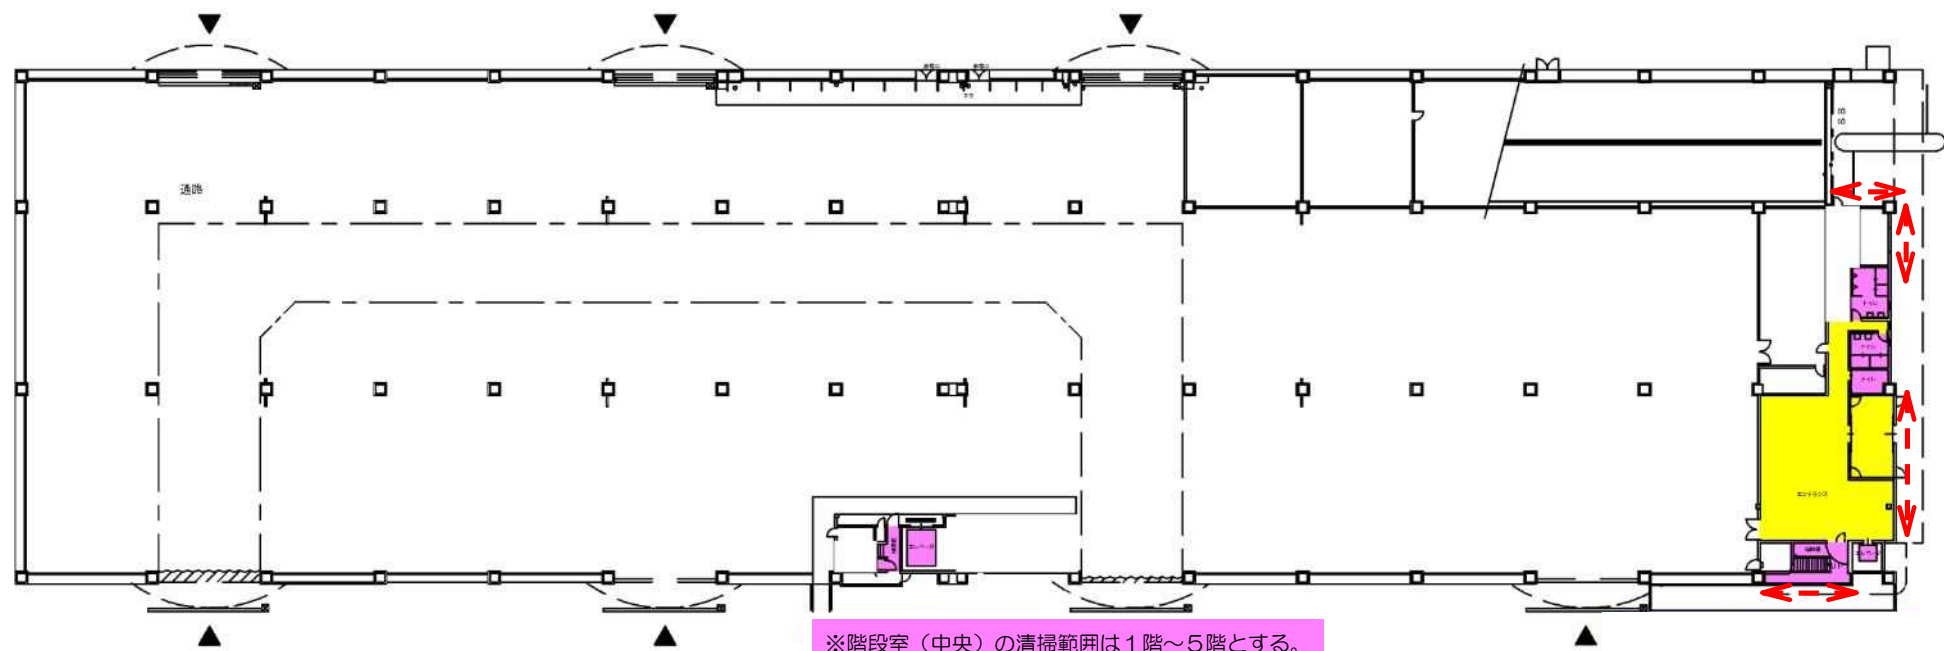

管理センター2階・清掃場所

凡例

- 階段室・トイレ・エレベータの清掃場所
- 廊下等の清掃場所
- 調理実習室の清掃場所・・・写真⑫

管理センター3階・清掃場所

凡例

- 階段室・トイレ・エレベータの清掃場所
- 廊下等の清掃場所
- 多目的室の清掃場所

立体駐車場 1階・清掃場所

※階段室（中央）の清掃範囲は1階～5階とする。

※階段室（東側）の清掃範囲は1階～5階とする。

凡例

- 階段室・トイレ・エレベータ・管理室の清掃場所
- 廊下等の清掃場所（窓ガラス含む）・・・写真⑩

↔ 窓ガラスの定期清掃範囲

第2守衛室 清掃場所

凡例

第2守衛室の清掃場所

青果棟 2階 仲卸事務所側通路ガラス (9 9組) ※ 上下で1組