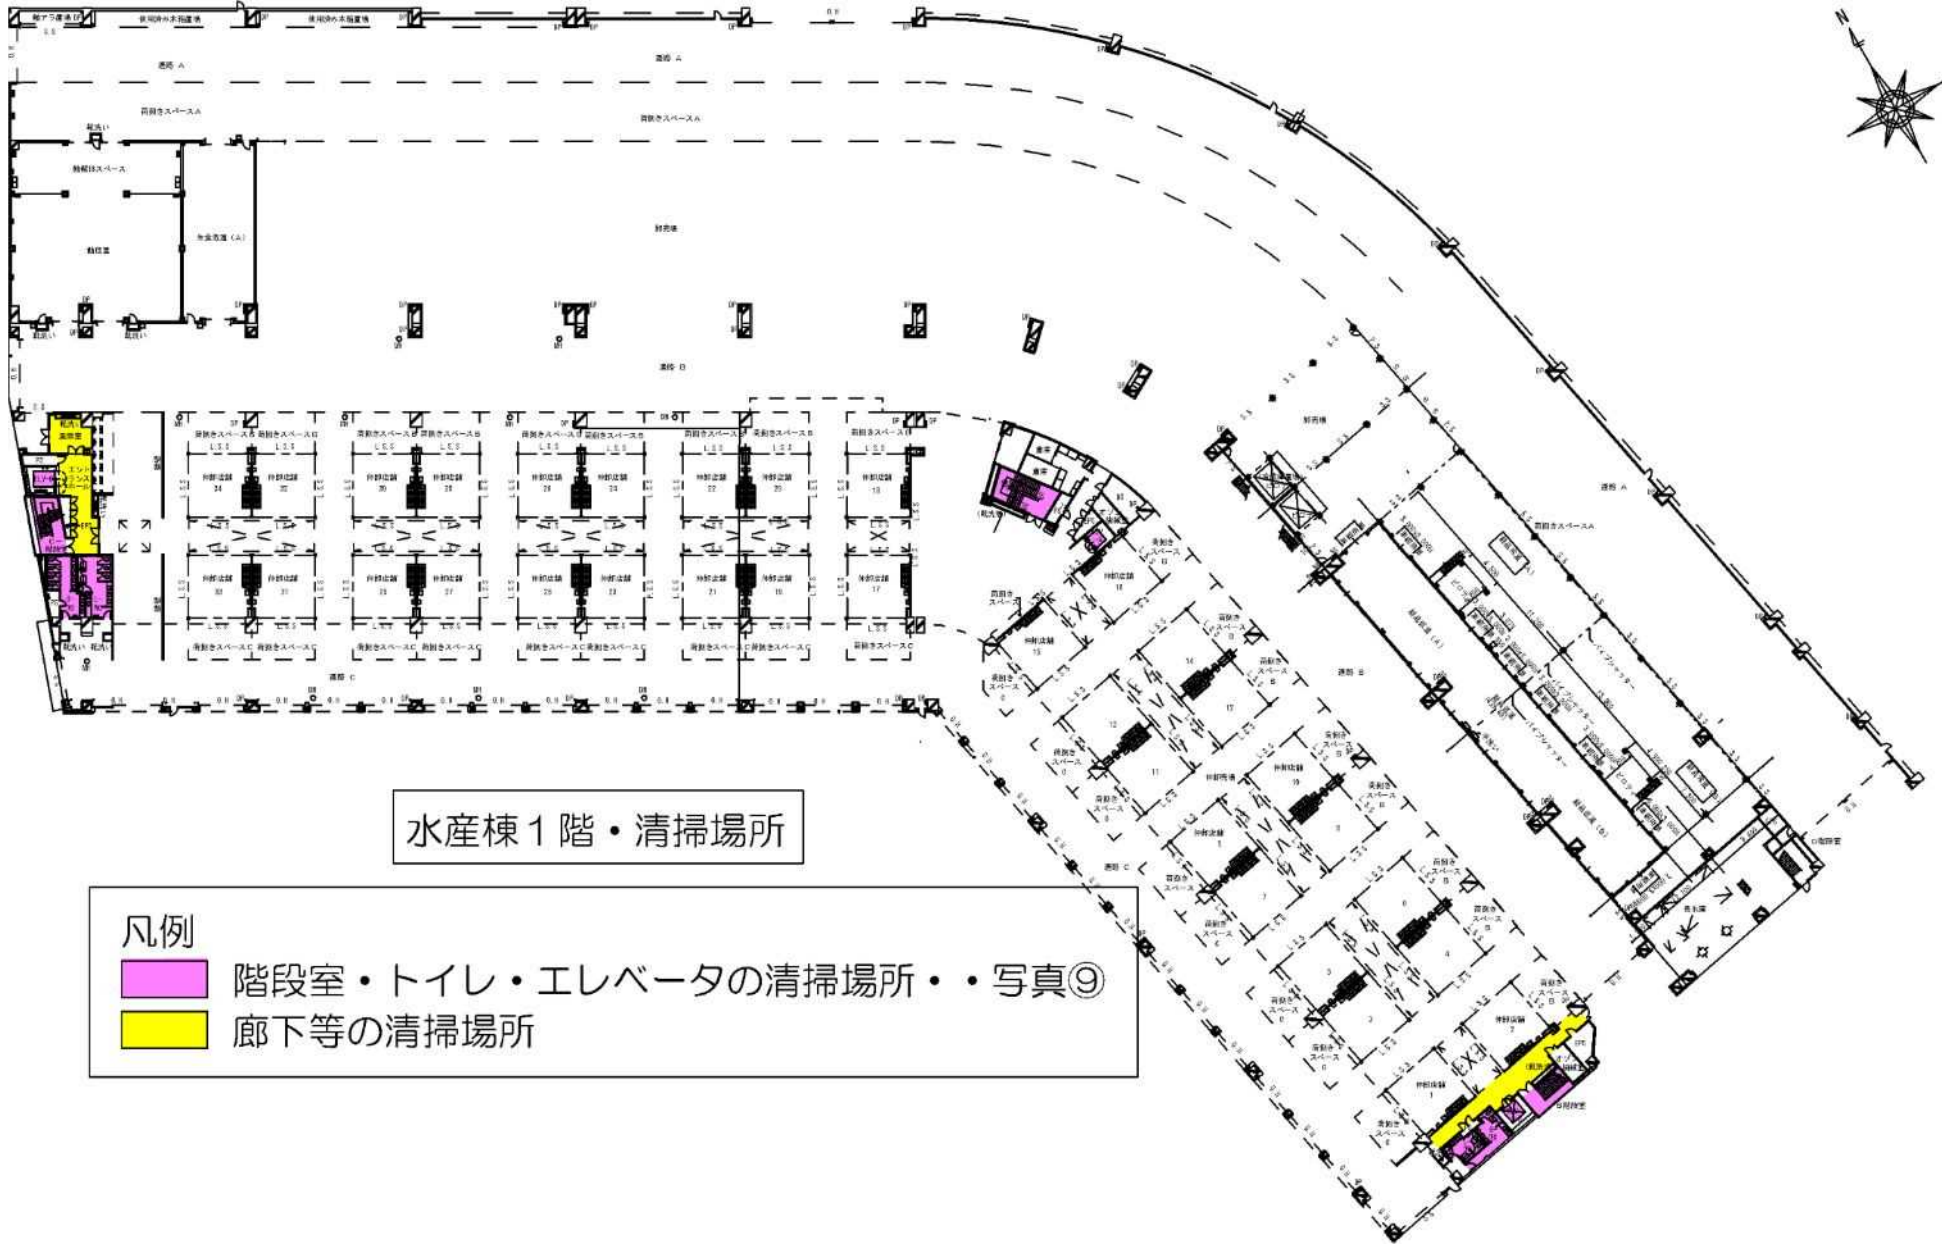

札幌市中央卸売市場・敷地図

※施設概要
 1. 施設竣工年月日
 (1) 水産棟 第1期 平成14年12月2日
 第2期 平成15年12月12日
 (2) 青果棟 平成18年2月14日
 (3) 管理センター 平成18年9月29日
 (4) 立体駐車場 平成12年8月31日
 2. 1日当たりの平均来場人数(場内従業員含)
 3,000人

水産棟1階・清掃場所

- 凡例
- 階段室・トイレ・エレベータの清掃場所・・・写真⑨
 - 廊下等の清掃場所

水産棟2階・清掃場所

凡例

- 階段室・トイレ・エレベータの清掃場所・・・写真⑨
- 廊下等の清掃場所
- 展示室・資料室・分室の清掃場所
- 見学者通路手すりの清掃場所・・・写真③

水産棟3階・清掃場所

- 凡例
- 階段室・トイレ・エレベータの清掃場所・・・写真⑨
 - 廊下等の清掃場所

水産棟4階・清掃場所

凡例

-  階段室・トイレ・エレベータの清掃場所・・・写真⑨
-  廊下等の清掃場所
-  管理事務所等の清掃場所

※内部レイアウトは実際とは異なります。

札幌市管理事務所・A会議室・B会議室清掃場所

- 凡例
- 札幌市管理事務所の清掃場所
 - A会議室の清掃場所
 - B会議室の清掃場所

青果棟1階・清掃場所

凡例

- 階段室・トイレ・エレベータの清掃場所・・・写真⑧
- 廊下等の清掃場所

青果棟2階・清掃場所

凡例