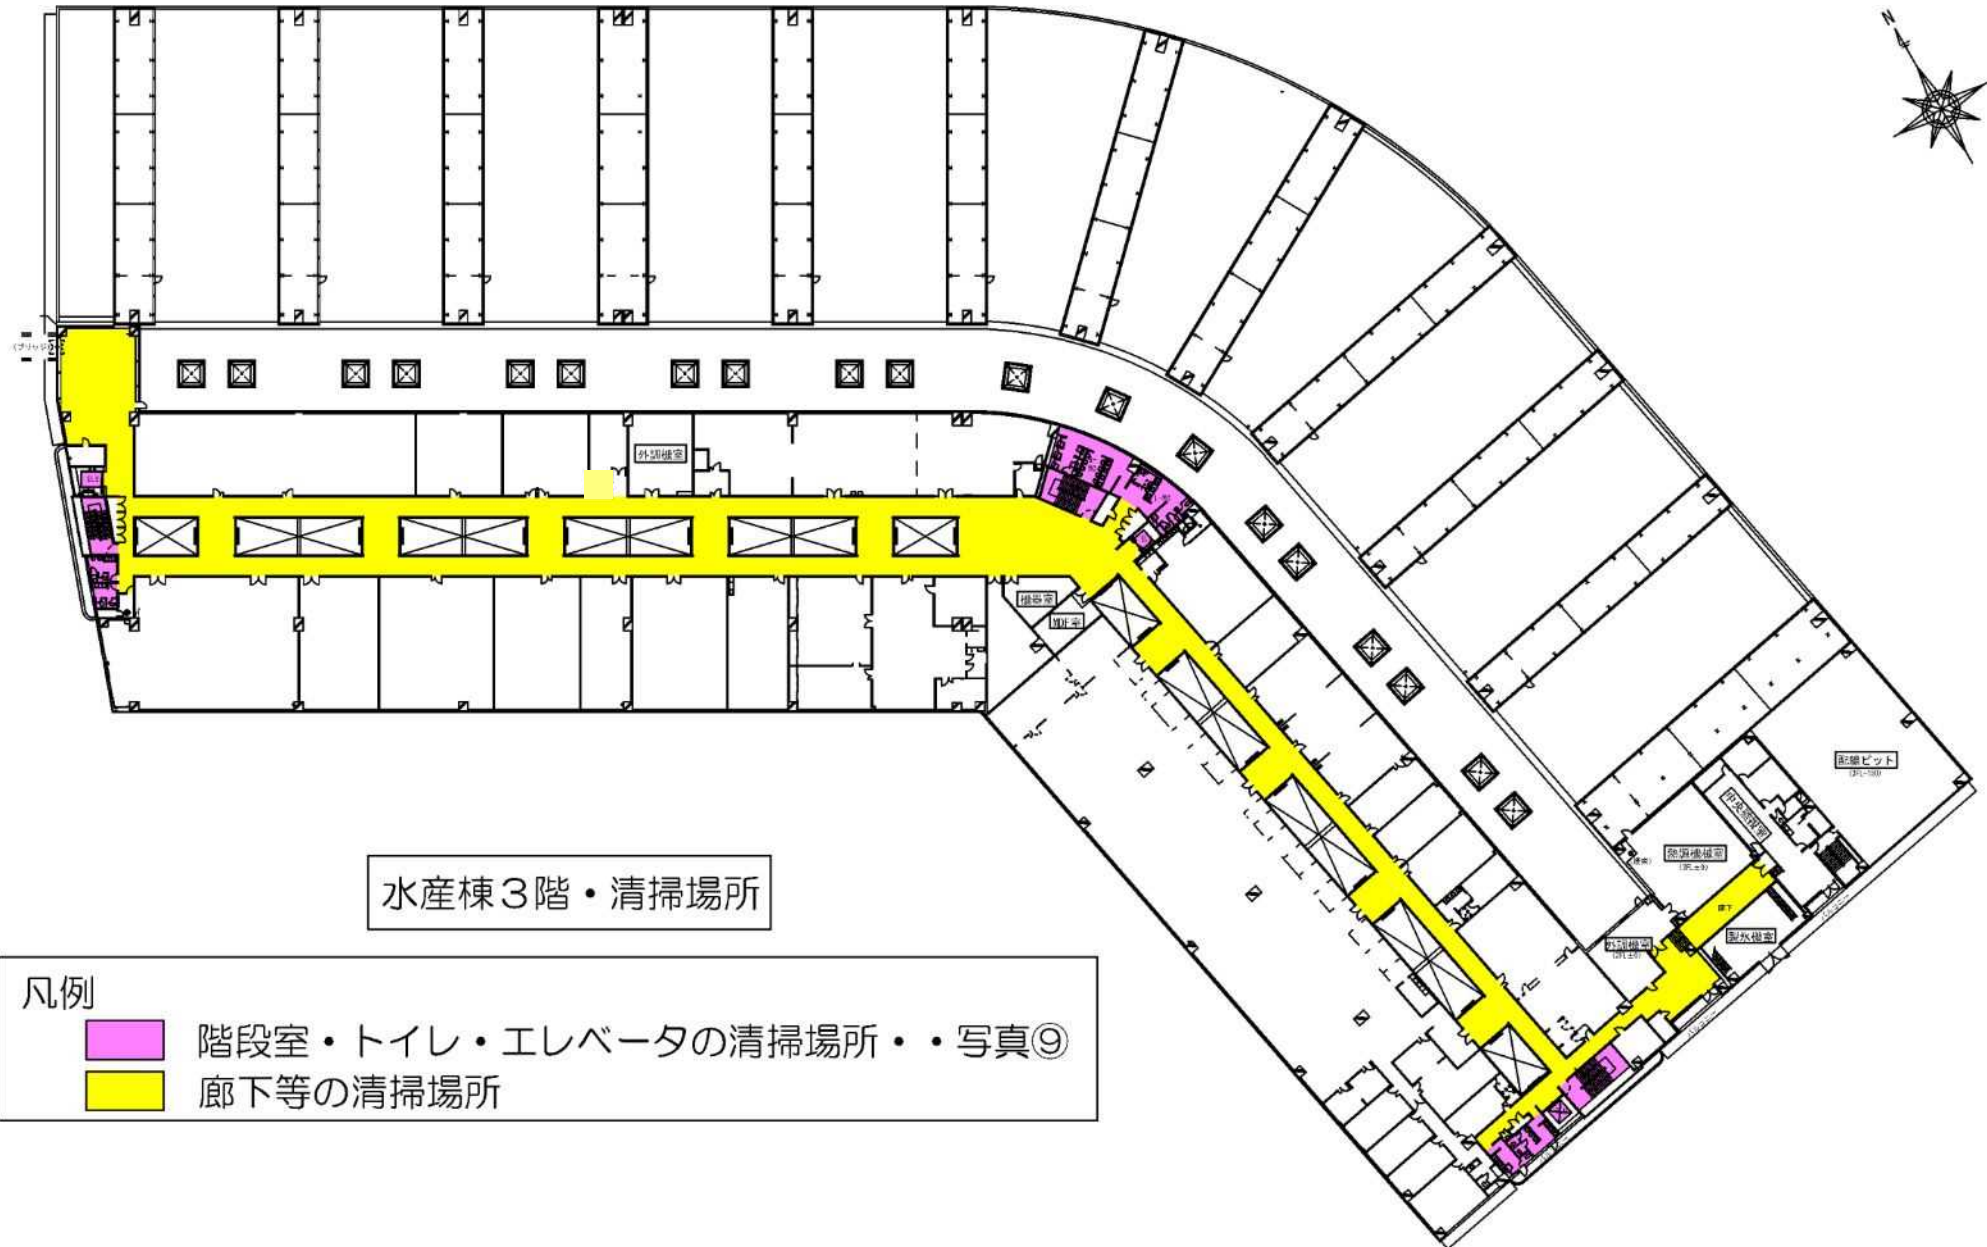

札幌市中央卸売市場・敷地図

※施設概要
 1. 施設竣工年月日
 (1) 水産棟 第1期 平成14年12月2日
 第2期 平成15年12月12日
 (2) 青果棟 平成18年2月14日
 (3) 管理センター 平成18年9月29日
 (4) 立体駐車場 平成12年8月31日
 2. 1日当たりの平均来場人数(場内従業員含)
 3,000人

水産棟1階・清掃場所

- 凡例
- 階段室・トイレ・エレベータの清掃場所・・・写真⑨
 - 廊下等の清掃場所

水産棟2階・清掃場所

凡例

- 階段室・トイレ・エレベータの清掃場所・・・写真⑨
- 廊下等の清掃場所
- 展示室・資料室・分室の清掃場所
- 見学者通路手すりの清掃場所・・・写真③

水産棟3階・清掃場所

- 凡例
- 階段室・トイレ・エレベータの清掃場所・・・写真⑨
 - 廊下等の清掃場所

水産棟4階・清掃場所

凡例

-  階段室・トイレ・エレベータの清掃場所・・・写真⑨
-  廊下等の清掃場所
-  管理事務所等の清掃場所

※内部レイアウトは実際とは異なります。

札幌市管理事務所・A会議室・B会議室清掃場所

- 凡例
- 札幌市管理事務所の清掃場所
 - A会議室の清掃場所
 - B会議室の清掃場所

青果棟1階・清掃場所

凡例

- 階段室・トイレ・エレベータの清掃場所・・・写真⑧
- 廊下等の清掃場所

青果棟2階・清掃場所

凡例

水産棟 2階見学者通路 壁面看板

水産棟 2階見学者通路 壁面看板

水産棟 2階展示室 什器・備品

水産棟 2階展示室 什器・備品

水産棟 2階展示室 什器・備品

水産棟 2階資料室 什器・備品

水産棟 2階資料室 什器・備品

水産棟3階 北側渡り廊下前 「ようこそ水産棟へ」看板