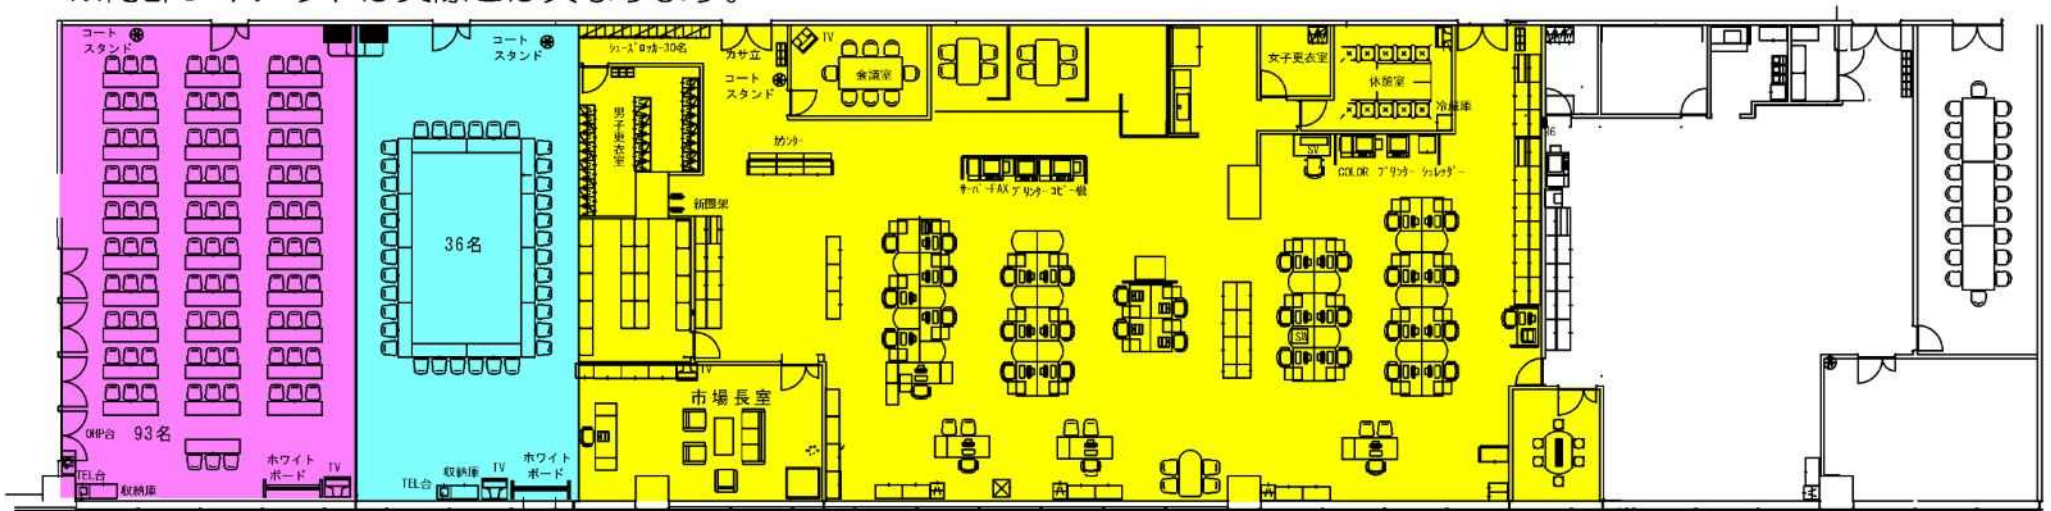

水産棟2階・清掃場所

凡例

- 階段室・トイレ・エレベータの清掃場所・・・写真⑨
- 廊下等の清掃場所
- 展示室・資料室・分室の清掃場所
- 見学者通路手すりの清掃場所・・・写真③

水産棟3階・清掃場所

- 凡例
- 階段室・トイレ・エレベータの清掃場所・・・写真⑨
 - 廊下等の清掃場所

水産棟4階・清掃場所

凡例

-  階段室・トイレ・エレベータの清掃場所・・・写真⑨
-  廊下等の清掃場所
-  管理事務所等の清掃場所

※内部レイアウトは実際とは異なります。

札幌市管理事務所・A会議室・B会議室清掃場所

- 凡例
- 札幌市管理事務所の清掃場所
 - A会議室の清掃場所
 - B会議室の清掃場所

青果棟1階・清掃場所

凡例

- 階段室・トイレ・エレベータの清掃場所・・・写真⑧
- 廊下等の清掃場所

青果棟2階・清掃場所

凡例

水産棟 2階見学者通路 壁面看板

水産棟 2階見学者通路 壁面看板

水産棟 2階展示室 什器・備品

水産棟 2階展示室 什器・備品

水産棟 2階展示室 什器・備品

水産棟 2階資料室 什器・備品

水産棟 2階資料室 什器・備品

水産棟3階 北側渡り廊下前 「ようこそ水産棟へ」看板