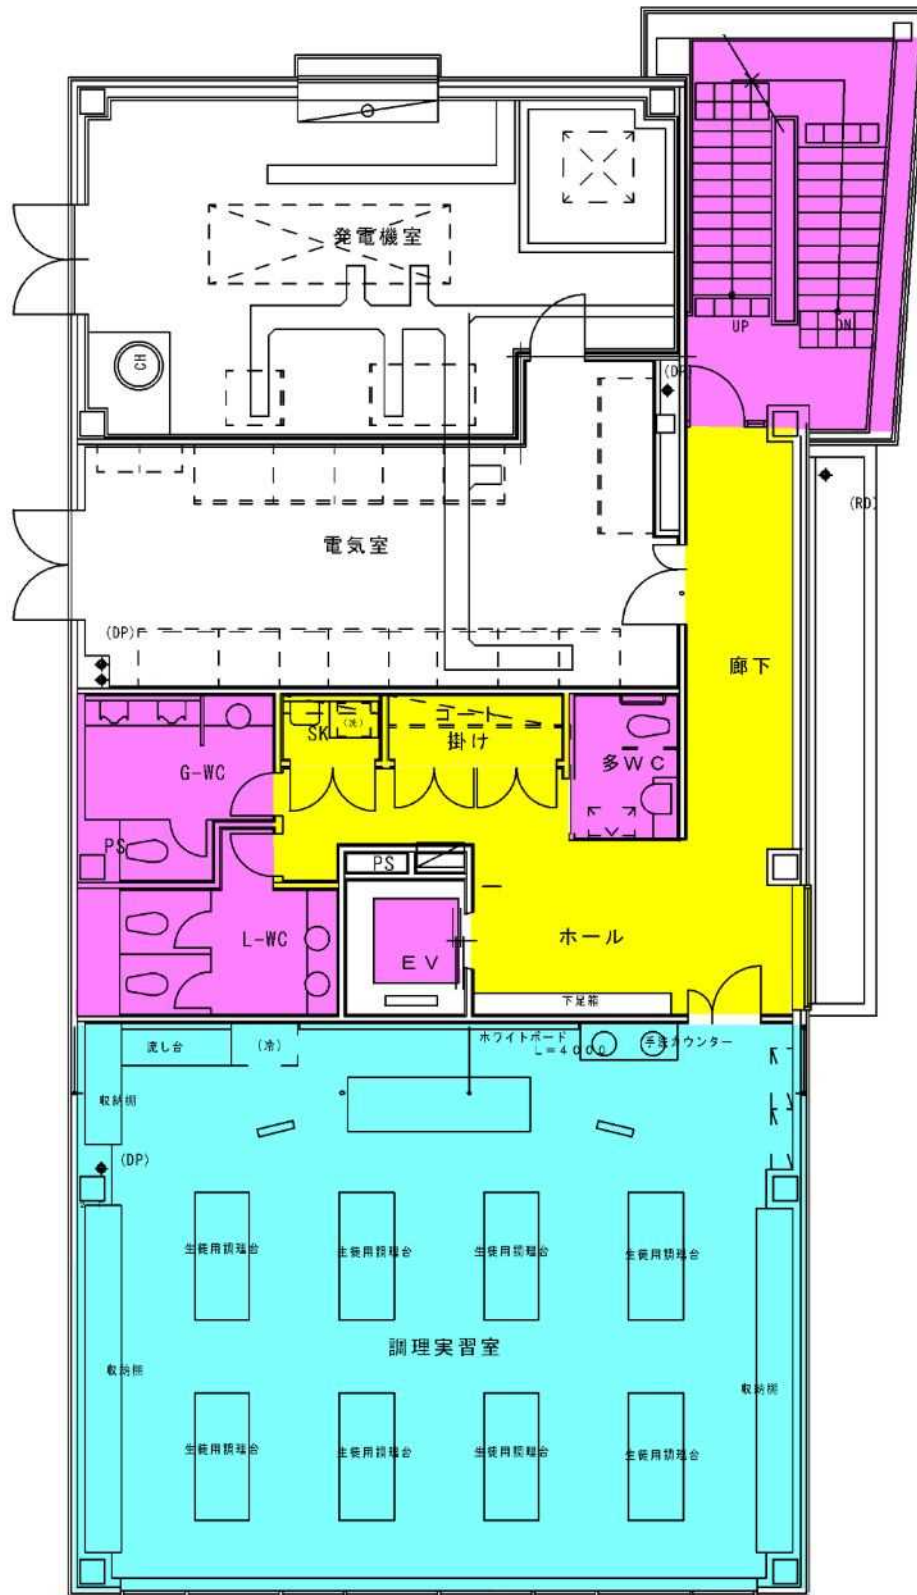

※内部レイアウトは実際とは異なります。

札幌市管理事務所・A会議室・B会議室清掃場所

- 凡例
- 札幌市管理事務所の清掃場所
 - A会議室の清掃場所
 - B会議室の清掃場所

青果棟1階・清掃場所

凡例

- 階段室・トイレ・エレベータの清掃場所・・・写真⑧
- 廊下等の清掃場所

青果棟2階・清掃場所

凡例

- 階段室・トイレ・エレベータの清掃場所・・・写真⑧
- 廊下・喫煙室等の清掃場所・・・写真⑩
- 見学者通路手すり等の清掃場所・・・写真①④⑤
- 分室の清掃場所

青果棟3階・清掃場所

- 凡例
- 階段室・トイレ・エレベータの清掃場所・・・写真⑧
 - 廊下等の清掃場所
 - 青果会議室の清掃場所
 - 窓ガラス等の清掃場所・・・写真②⑥

管理センター1階・清掃場所

凡例

- 階段室・トイレ・エレベータの清掃場所
- ピロティ・ポーチ・玄関ホールの清掃場所
- 守衛室の清掃場所

管理センター2階・清掃場所

凡例

- 階段室・トイレ・エレベータの清掃場所
- 廊下等の清掃場所
- 調理実習室の清掃場所・・・写真⑫

管理センター3階・清掃場所

凡例

- 階段室・トイレ・エレベータの清掃場所
- 廊下等の清掃場所
- 多目的室の清掃場所

立体駐車場 1階・清掃場所

※階段室（中央）の清掃範囲は1階～5階とする。

※階段室（東側）の清掃範囲は1階～5階とする。

凡例

- 階段室・トイレ・エレベータ・管理室の清掃場所
- 廊下等の清掃場所（窓ガラス含む）・・・写真⑩

↔ 窓ガラスの定期清掃範囲

第2守衛室 清掃場所

凡例

第2守衛室の清掃場所

青果棟 2階 仲卸事務所側通路ガラス (9 9組) ※ 上下で1組