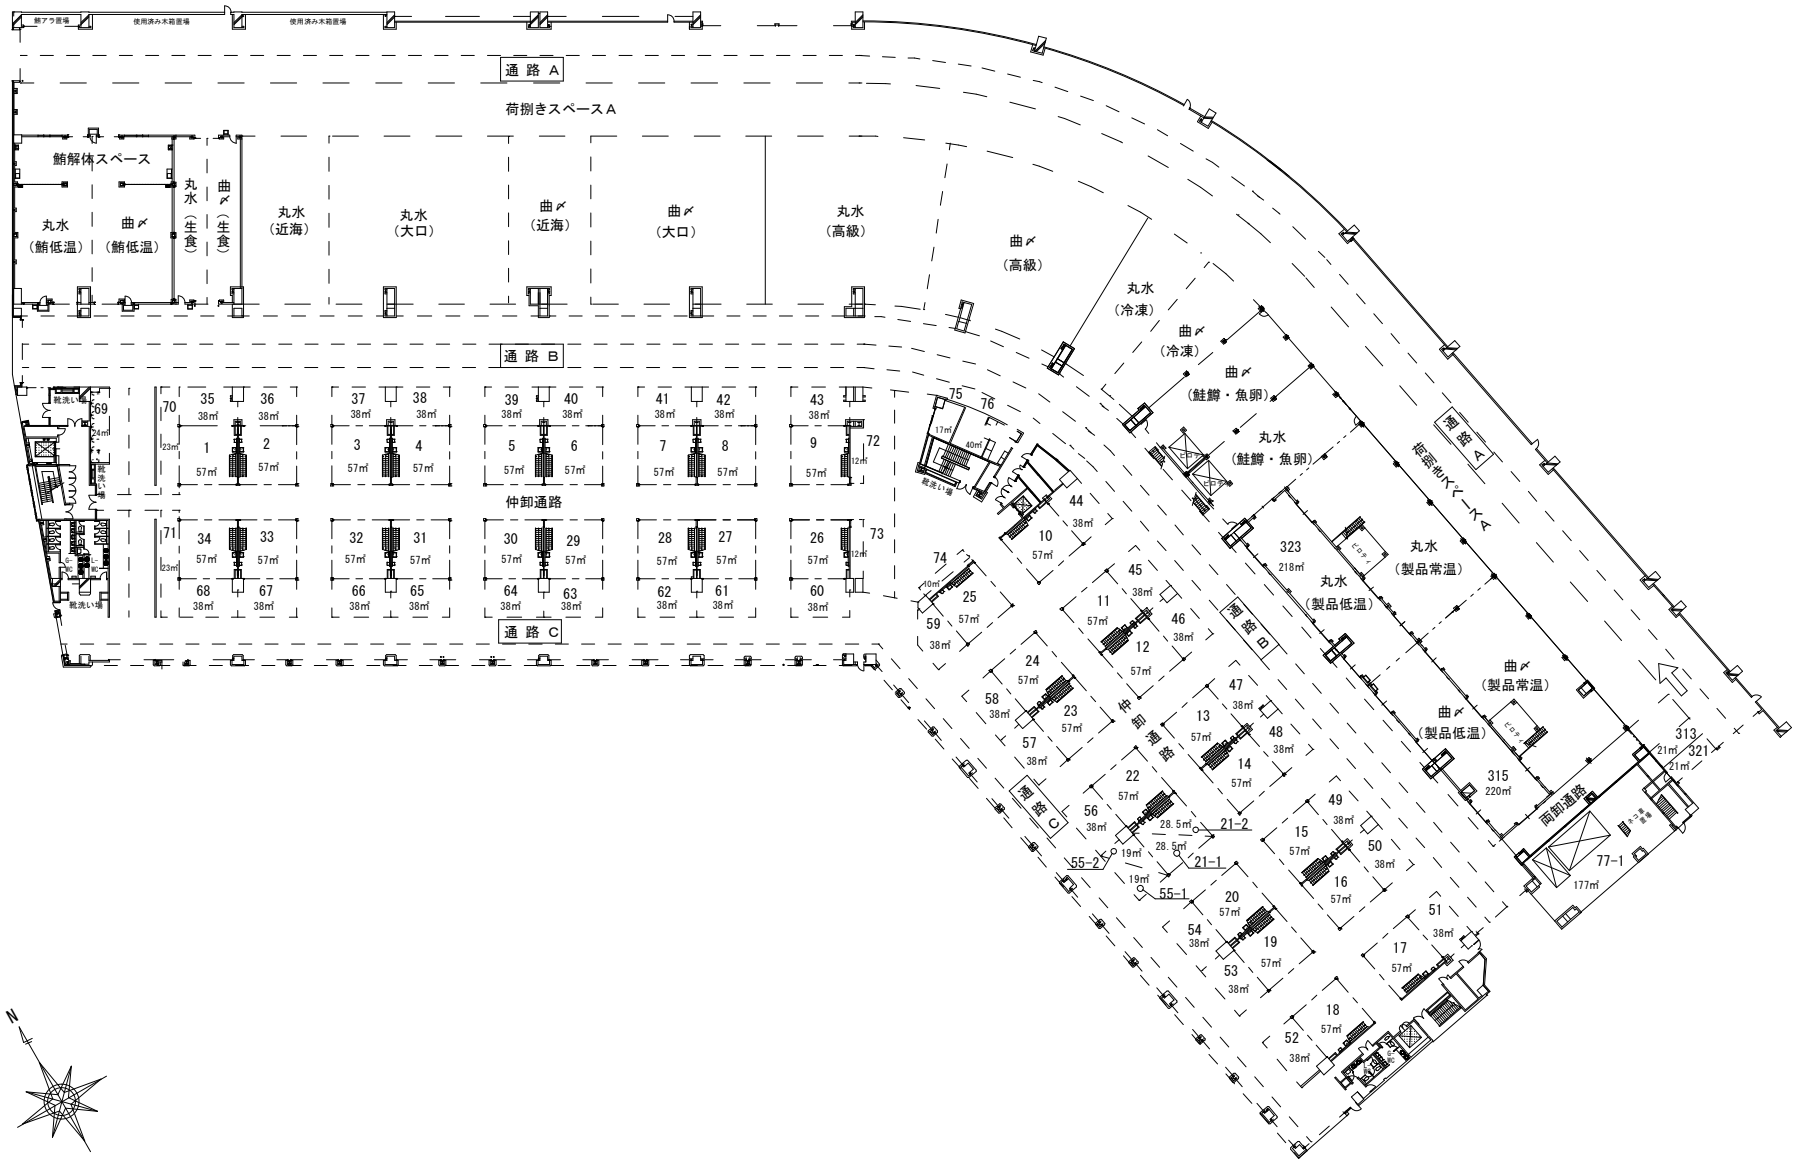

水産棟 4階 平成23年 4月 1日現在

水産棟 3階 平成23年 4月 1日現在

水産棟 2階 平成22年 4月 1日現在

水産棟1階

青果棟3階 令和3年 4月 1日現在

青果棟 2階 令和3年 4月 1日現在

青果棟 1階 令和3年 4月 1日現在